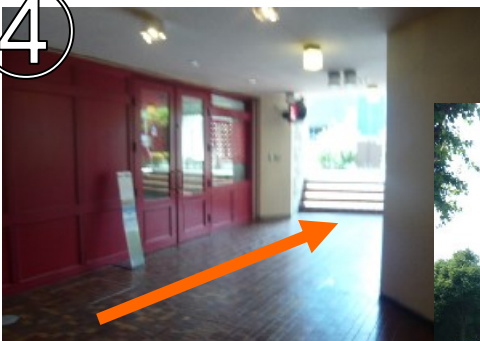

②

目の前にそびえる白いマンションが、シャンポール山手です。

③

一階山手カフェの隣の階段から2階に上がり、奥へ進みます。

④

ようこそ！
名古屋・山手サロンです。

名古屋・山手サロン(駐車場)

①

マンション(シャンポール山手)の入り口からお入りください。

地下鉄・八事日赤駅

②

1Fの「来店者専用出入口」から入り、車を駐車してください。*ナンバーが振ってありますが、どこに停めてもOK*

③

シャンポール店舗用入口の階段を下りてください。

⑥

ようこそ！
名古屋・山手サロンです。

④

真っ直ぐ進み、通り(山手通り)まで、出ます。

⑤

通り(山手通り)に向かって、右側の階段を2Fへお上がりください。